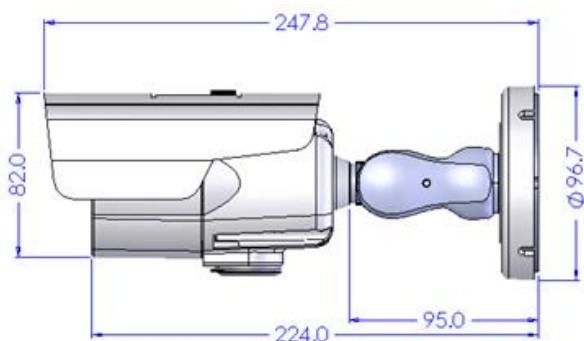

## 2M HD IP バレットカメラ

FBNA-A12002DP-R

寸法 (mm):