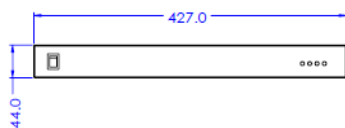

ワンケーブルカメラ用 電源ユニット

ASC-OP04

ASC-OP09

寸法

機器仕様

| モデル | ASC-OP04 | ASC-OP09 |
|---------------|----------------|----------|
| 電源 | AC100V 50/60Hz | |
| 供給電源 | 4ch合計80W | 9ch合計80W |
| カメラ入力 | 4 | 9 |
| カメラ出力 | 4 | 9 |
| 動作温度 | 0 ~ 50°C | |
| 寸法(W x H x D) | 427 x 44 x 300 | |
| 重量 | 4kg | 4.5kg |